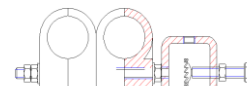

Center Cable Cod: 066041EXT

Nº	Partes Parts	Especificaciones Specifications	Material Materials	Cantidad Quantity
1	abrazadera en c / c-clamp	5mm	SUS304	1pcs
2	arandela apriete/ towel washer	1mm	SUS304	1pcs
3	tornillo / bolt	M8*45mm	SUS304	1pcs
4	tuerca / nut	Ø8	SUS304	3pcs
5	arandela plana / flat washer	Ø8	SUS304	2pcs
6	varilla roscada / threaded rod	M8*80mm	SUS304	1pcs
7	abrazadera plástica / plastic clamp	Ø15,8mm	PP	2pcs

Cod: EEM-NTME114121

Grapa exterior cable 1/2" doble / Outdoor clamp cable 1/2" Double

Center Cable Cod: 066047EXT

Nº	Partes Parts	Especificaciones Specifications	Material Materials	Cantidad Quantity
1	abrazadera en c / c-clamp	5mm	SUS304	1pcs
2	arandela apriete/ towel washer	1mm	SUS304	1pcs
3	tornillo / bolt	M8*45mm	SUS304	1pcs
4	tuerca / nut	Ø8	SUS304	3pcs
5	arandela plana / flat washer	Ø8	SUS304	2pcs
6	varilla roscada / threaded rod	M8*100mm	SUS304	1pcs
7	abrazadera plástica / plastic clamp	Ø15,8mm	PP	4pcs

Cod: EEM-NTME114221

Grapa exterior cable 1/2" triple / Outdoor clamp cable 1/2" Treble

Center Cable Cod: 066053EXT

Nº	Partes Parts	Especificaciones Specifications	Material Materials	Cantidad Quantity
1	abrazadera en c / c-clamp	5mm	SUS304	1pcs
2	arandela apriete/ towel washer	1mm	SUS304	1pcs
3	tornillo / bolt	M8*45mm	SUS304	1pcs
4	tuerca / nut	Ø8	SUS304	3pcs
5	arandela plana / flat washer	Ø8	SUS304	2pcs
6	varilla roscada / threaded rod	M8*130mm	SUS304	1pcs
7	abrazadera plástica / plastic clamp	Ø15,8mm	PP	6pcs