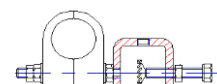

Grapa exterior cable 1/2"

Outdoor clamp cable 1/2"

Descripción / Description

Las grapas de acero inoxidable son aplicables para fijar cables de alimentación para microondas y comunicaciones móviles; están compuestas por un excelente acero antiácido que nunca se oxidará en condiciones climáticas.

Stainless steel clamps are applicable to fix feeder cables for microwave and mobile communication; they are made up of excellent anti-acid steel, will never rust under weather conditions.

Grapa exterior cable 1/2" simple / Outdoor clamp cable 1/2" Single

Center Cable Cod: 066041EXT

Nº	Partes Parts	Especificaciones Specifications	Material Materials	Cantidad Quantity
1	abrazadera en c / c-clamp	5mm	SUS304	1pcs
2	arandela apriete/ towel washer	1mm	SUS304	1pcs
3	tornillo / bolt	M8*45mm	SUS304	1pcs
4	tuerca / nut	Ø8	SUS304	3pcs
5	arandela plana / flat washer	Ø8	SUS304	2pcs
6	varilla roscada / threaded rod	M8*80mm	SUS304	1pcs
7	abrazadera plástica / plastic clamp	Ø15,8mm	PP	2pcs

Cod: EEM-NTME114121

Grapa exterior cable 1/2" doble / Outdoor clamp cable 1/2" Double

Center Cable Cod: 066047EXT

Nº	Partes Parts	Especificaciones Specifications	Material Materials	Cantidad Quantity
1	abrazadera en c / c-clamp	5mm	SUS304	1pcs
2	arandela apriete/ towel washer	1mm	SUS304	1pcs
3	tornillo / bolt	M8*45mm	SUS304	1pcs
4	tuerca / nut	Ø8	SUS304	3pcs
5	arandela plana / flat washer	Ø8	SUS304	2pcs
6	varilla roscada / threaded rod	M8*100mm	SUS304	1pcs
7	abrazadera plástica / plastic clamp	Ø15,8mm	PP	4pcs