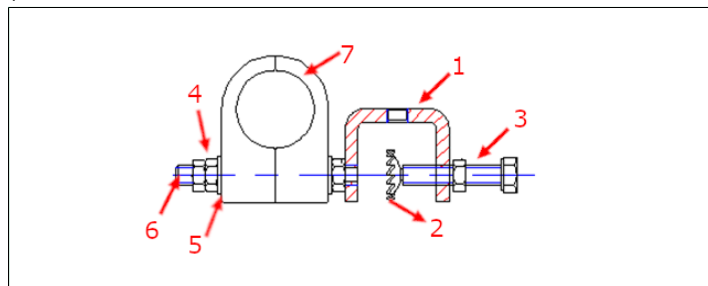

Grapa exterior cable 1/2"

Outdoor clamp cable 1/2"

Descripción / Description

Las grapas de acero inoxidable son aplicables para fijar cables de alimentación para microondas y comunicaciones móviles; están compuestas por un excelente acero antiácido que nunca se oxidará en condiciones climáticas.

Center Cable Cod: 066041EXT

Nº	Partes Parts	Especificaciones Specifications	Material Materials	Cantidad Quantity
1	abrazadera en c / c-clamp	5mm	SUS304	1pcs
2	arandela apriete/ towel washer	1mm	SUS304	1pcs
3	tornillo / bolt	M8*45mm	SUS304	1pcs
4	tuerca / nut	Ø8	SUS304	3pcs
5	arandela plana / flat washer	Ø8	SUS304	2pcs
6	varilla roscada / threaded rod	M8*80mm	SUS304	1pcs
7	abrazadera plástica / plastic clamp	Ø15,8mm	PP	2pcs

Cod: EEM-NTME114121

Grapa exterior cable 1/2" doble / Outdoor clamp cable 1/2" Double

Center Cable Cod: 066047EXT

Nº	Partes Parts	Especificaciones Specifications	Material Materials	Cantidad Quantity
1	abrazadera en c / c-clamp	5mm	SUS304	1pcs
2	arandela apriete/ towel washer	1mm	SUS304	1pcs
3	tornillo / bolt	M8*45mm	SUS304	1pcs
4	tuerca / nut	Ø8	SUS304	3pcs
5	arandela plana / flat washer	Ø8	SUS304	2pcs
6	varilla roscada / threaded rod	M8*100mm	SUS304	1pcs
7	abrazadera plástica / plastic clamp	Ø15,8mm	PP	4pcs