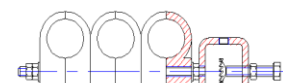

Cod: EEM-NTME114121

Grapa exterior cable 1/2" doble / Outdoor clamp cable 1/2" Double

Center Cable Cod: 066047EXT

Nº	Partes Parts	Especificaciones Specifications	Material Materials	Cantidad Quantity
1	abrazadera en c / c-clamp	5mm	SUS304	1pcs
2	arandela apriete/ towel washer	1mm	SUS304	1pcs
3	tornillo / bolt	M8*45mm	SUS304	1pcs
4	tuerca / nut	Ø8	SUS304	3pcs
5	arandela plana / flat washer	Ø8	SUS304	2pcs
6	varilla roscada / threaded rod	M8*100mm	SUS304	1pcs
7	abrazadera plástica / plastic clamp	Ø15,8mm	PP	4pcs

Cod: EEM-NTME114221

Grapa exterior cable 1/2" triple / Outdoor clamp cable 1/2" Treble

Center Cable Cod: 066053EXT

Nº	Partes Parts	Especificaciones Specifications	Material Materials	Cantidad Quantity
1	abrazadera en c / c-clamp	5mm	SUS304	1pcs
2	arandela apriete/ towel washer	1mm	SUS304	1pcs
3	tornillo / bolt	M8*45mm	SUS304	1pcs
4	tuerca / nut	Ø8	SUS304	3pcs
5	arandela plana / flat washer	Ø8	SUS304	2pcs
6	varilla roscada / threaded rod	M8*130mm	SUS304	1pcs
7	abrazadera plástica / plastic clamp	Ø15,8mm	PP	6pcs