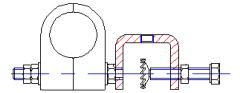

Grapa exterior cable 7/8"

Outdoor clamp cable 7/8"

Descripción / Description

Las grapas de acero inoxidable son aplicables para fijar cables de alimentación para microondas y comunicaciones móviles; están compuestas por un excelente acero antiácido que nunca se oxidará en condiciones climáticas.

Stainless steel clamps are applicable to fix feeder cables for microwave and mobile communication; they are made up of excellent anti-acid steel, will never rust under weather conditions.

Grapa exterior cable 7/8" simple / Outdoor clamp for a single cable 7/8" (SXKE102228)

Center Cable Cod: 066043EXT

Nº	Partes Parts	Especificaciones Specifications	Material Materials	Cantidad Quantity
1	abrazadera en c / c-clamp	5mm	SUS304	1pcs
2	arandela apriete/ towel washer	1mm	SUS304	1pcs
3	tornillo / bolt	M8*45mm	SUS304	1pcs
4	tuerca / nut	Ø8	SUS304	3pcs
5	arandela plana / flat washer	Ø8	SUS304	2pcs
6	varilla roscada / threaded rod	M8*80mm	SUS304	1pcs
7	abrazadera plástica / plastic clamp	Ø27,8mm	PP	2pcs

Cod: EEM-NTME114122

Grapa exterior cable 7/8" doble / Outdoor clamp for two cables 7/8" (SXKE102226)

Center Cable Cod: 066049EXT

Nº	Partes Parts	Especificaciones Specifications	Material Materials	Cantidad Quantity
1	abrazadera en c / c-clamp	5mm	SUS304	1pcs
2	arandela apriete/ towel washer	1mm	SUS304	1pcs
3	tornillo / bolt	M8*45mm	SUS304	1pcs
4	tuerca / nut	Ø8	SUS304	3pcs
5	arandela plana / flat washer	Ø8	SUS304	2pcs
6	varilla roscada / threaded rod	M8*120mm	SUS304	1pcs
7	abrazadera plástica / plastic clamp	Ø27,8mm	PP	4pcs