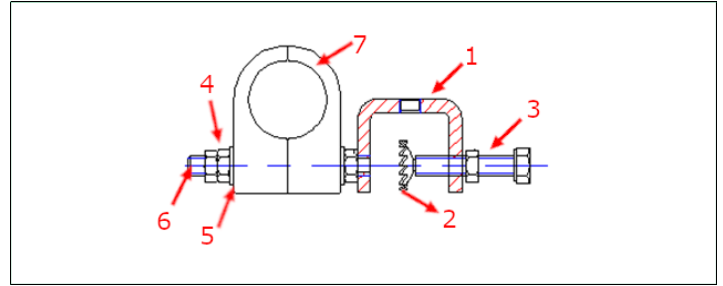

Grapa exterior cable 7/8"

Outdoor clamp cable 7/8"

Descripción / Description

Las grapas de acero inoxidable son aplicables para fijar cables de alimentación para microondas y comunicaciones móviles; están compuestas por un excelente acero antiácido que nunca se oxidará en condiciones climáticas.

Stainless steel clamps are applicable to fix feeder cables for microwave and mobile communication; they are made up of excellent anti-acid steel, will never rust under weather conditions.

Grapa exterior cable 7/8" simple / Outdoor clamp for a single cable 7/8" (SXKE102228)

Center Cable Cod: 066043EXT

Nº	Partes Parts	Especificaciones Specifications	Material Materials	Cantidad Quantity
1	abrazadera en c / c-clamp	5mm	SUS304	1pcs
2	arandela apriete/ towel washer	1mm	SUS304	1pcs
3	tornillo / bolt	M8*45mm	SUS304	1pcs
4	tuerca / nut	Ø8	SUS304	3pcs
5	arandela plana / flat washer	Ø8	SUS304	2pcs
6	varilla roscada / threaded rod	M8*80mm	SUS304	1pcs
7	abrazadera plástica / plastic clamp	Ø27,8mm	PP	2pcs

Cod: EEM-NTME114122

Grapa exterior cable 7/8" doble / Outdoor clamp for two cables 7/8" (SXKE102226)

Center Cable Cod: 066049EXT

Nº	Partes Parts	Especificaciones Specifications	Material Materials	Cantidad Quantity
1	abrazadera en c / c-clamp	5mm	SUS304	1pcs
2	arandela apriete/ towel washer	1mm	SUS304	1pcs
3	tornillo / bolt	M8*45mm	SUS304	1pcs
4	tuerca / nut	Ø8	SUS304	3pcs
5	arandela plana / flat washer	Ø8	SUS304	2pcs
6	varilla roscada / threaded rod	M8*120mm	SUS304	1pcs
7	abrazadera plástica / plastic clamp	Ø27,8mm	PP	4pcs