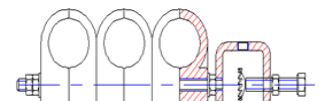

Grapa exterior cable 7/8"

Outdoor clamp cable 7/8"

Descripción / Description

Las grapas de acero inoxidable son aplicables para fijar cables de alimentación para microondas y comunicaciones móviles; están compuestas por un excelente acero antiácido que nunca se oxidará en condiciones climáticas.

Center Cable Cod: 066043EXT

Nº	Partes Parts	Especificaciones Specifications	Material Materials	Cantidad Quantity
1	abrazadera en c / c-clamp	5mm	SUS304	1pcs
2	arandela apriete/ towel washer	1mm	SUS304	1pcs
3	tornillo / bolt	M8*45mm	SUS304	1pcs
4	tuerca / nut	Ø8	SUS304	3pcs
5	arandela plana / flat washer	Ø8	SUS304	2pcs
6	varilla roscada / threaded rod	M8*80mm	SUS304	1pcs
7	abrazadera plástica / plastic clamp	Ø27,8mm	PP	2pcs

Cod: EEM-NTME114122

Grapa exterior cable 7/8" doble / Outdoor clamp for two cables 7/8" (SXKE102226)

Center Cable Cod: 066049EXT

Nº	Partes Parts	Especificaciones Specifications	Material Materials	Cantidad Quantity
1	abrazadera en c / c-clamp	5mm	SUS304	1pcs
2	arandela apriete/ towel washer	1mm	SUS304	1pcs
3	tornillo / bolt	M8*45mm	SUS304	1pcs
4	tuerca / nut	Ø8	SUS304	3pcs
5	arandela plana / flat washer	Ø8	SUS304	2pcs
6	varilla roscada / threaded rod	M8*120mm	SUS304	1pcs
7	abrazadera plástica / plastic clamp	Ø27,8mm	PP	4pcs

Cod: EEM-NTME114222

Grapa exterior cable 7/8" triple / Outdoor clamp for three cables 7/8" (SXKE102237)

Center Cable Cod: 066055EXT

Nº	Partes Parts	Especificaciones Specifications	Material Materials	Cantidad Quantity
1	abrazadera en c / c-clamp	5mm	SUS304	1pcs
2	arandela apriete/ towel washer	1mm	SUS304	1pcs
3	tornillo / bolt	M8*45mm	SUS304	1pcs
4	tuerca / nut	Ø8	SUS304	3pcs
5	arandela plana / flat washer	Ø8	SUS304	2pcs
6	varilla roscada / threaded rod	M8*160mm	SUS304	1pcs
7	abrazadera plástica / plastic clamp	Ø27,8mm	PP	6pcs