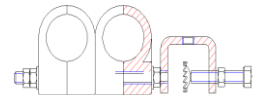

Center Cable Cod: 066043EXT

Nº	Partes Parts	Especificaciones Specifications	Material Materials	Cantidad Quantity
1	abrazadera en c / c-clamp	5mm	SUS304	1pcs
2	arandela apriete/ towel washer	1mm	SUS304	1pcs
3	tornillo / bolt	M8*45mm	SUS304	1pcs
4	tuerca / nut	Ø8	SUS304	3pcs
5	arandela plana / flat washer	Ø8	SUS304	2pcs
6	varilla roscada / threaded rod	M8*80mm	SUS304	1pcs
7	abrazadera plástica / plastic clamp	Ø27,8mm	PP	2pcs

Cod: EEM-NTME114122

Grapa exterior cable 7/8" doble / Outdoor clamp for two cables 7/8" (SXKE102226)

Center Cable Cod: 066049EXT

Nº	Partes Parts	Especificaciones Specifications	Material Materials	Cantidad Quantity
1	abrazadera en c / c-clamp	5mm	SUS304	1pcs
2	arandela apriete/ towel washer	1mm	SUS304	1pcs
3	tornillo / bolt	M8*45mm	SUS304	1pcs
4	tuerca / nut	Ø8	SUS304	3pcs
5	arandela plana / flat washer	Ø8	SUS304	2pcs
6	varilla roscada / threaded rod	M8*120mm	SUS304	1pcs
7	abrazadera plástica / plastic clamp	Ø27,8mm	PP	4pcs